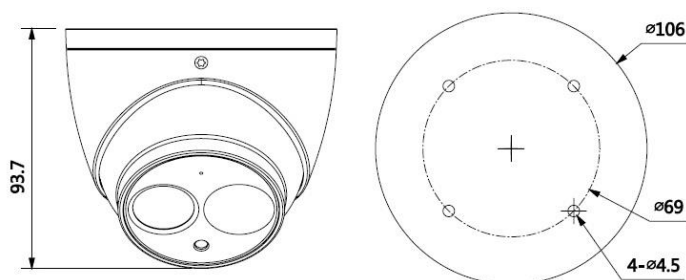

Wymiary kamery

Specyfikacja Kamery

Model		BCS-DMIP2601AIR-IV
System skanowania		Progressive Scan
Przetwornik		1/2.9" 6 Mpx Starvis CMOS
Ilość pikseli		3072(H)x2048(V)
Czułość		0.04Lux/F1.6(Kolor,1/3s,30IRE) 0.4Lux/F1.6(Kolor,1/30s,30IRE) 0Lux/F1.6(IR wł.)
Stosunek S/N		> 50dB
Balans bieli		(AWB) Auto/ręcznie
Funkcje podstawowe	Obiektyw	2.8 mm F1.6 kąt H:98°, V:67°
	Kompensacja tła	BLC / HLC / WDR(120dB)
	Migawka	Auto/ręcznie (1/3-1/100000s), zabezpieczenie przed migotaniem
	Kontrola wzmocnienia	(AGC) Auto/ręcznie
	Redukcja szumów (NR)	3DNR Wyt. – wł - regulacja
Funkcje dodatkowe	Detekcja ruchu	wł./wyt. (4 obszary, położenie, rozmiar, czułość, próg)
	Strefy zastrzeżone	wł./wyt. (4 obszary, położenie, rozmiar)
	Obrót obrazu	Mirror, flip 90°, 180°, 270°
	Wyostanie	Auto
	Funkcja dzień/noc	Mechaniczny Filtr (ICR)
Funkcje wideo	Kompresja	H.265 / H.264 / MJPEG
	Rozdzielczość	6M(3072x2048) / 5M(3072x1728)(2592x1944) / 4M(2688x1520)(2560x1440) / 3M(2304x1296) / 1080P(1920x1080) / SXGA(1280x1024) / 1.3M(1280x960) / 720P(1280x720)/ D1(704x576) / CIF(352x288)
	Prędkość transmisji strumienia głównego	6M(1~20kl/s) 5M/4M/3M/2M/SXGA/1.3M/720P(1~25kl/s)
	Prędkość transmisji strumienia drugiego	D1/CIF(1~25kl/s)
	Prędkość transmisji strumienia trzeciego	1080P/720P/D1(1~25kl/s)
	Przepływność	H.264: 24K ~ 10240Kbps, H.265: 14K ~ 9984Kbps
	Funkcje sieci	Podłączenie sieci
	Protokoły	IPv4/IPv6, HTTP, HTTPS, SSL, TCP/IP, ARP, UDP, UPnP, ICMP, IGMP, SNMP, RTSP, RTP, SMTP, NTP, DHCP, DNS, PPPOE, DDNS, FTP, IP Filter, QoS, Bonjour, 802.1x, Multicast, Easy4ip
	Użytkownicy mobilni	iOS, android
	Użytkownicy	Maksymalnie 20 zalogowanych
Wbudowany mikrofon kodowanie audio		G.711A / G.711Mu / G.726 / AAC
Zasilanie		12VDC / POE (802.3af)
Promiennik		Zasięg do 50m
Pobór mocy		Max 6W
Temperatura pracy		-30°C ~ +60°C, IP66
Waga		0,47kg
Wymiary śred/wys		Φ106x93.7mm